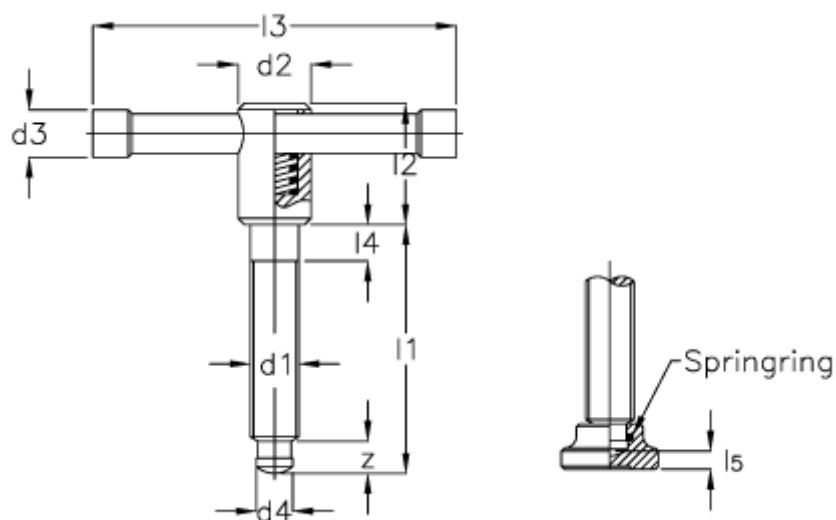

Varenummer: 20476730
Beskrivelse: E+G Knebelskrue med løs knebel
DIN 6306M 20-90-E

Mål

d1	= M 20	l5 = 5.6
d2	= 30	z = 12.4
d3	= 16	
d4 h11	= 15.5	
l1	= 90	
l2	= 45	
l3	= 140	
l4	= 10	